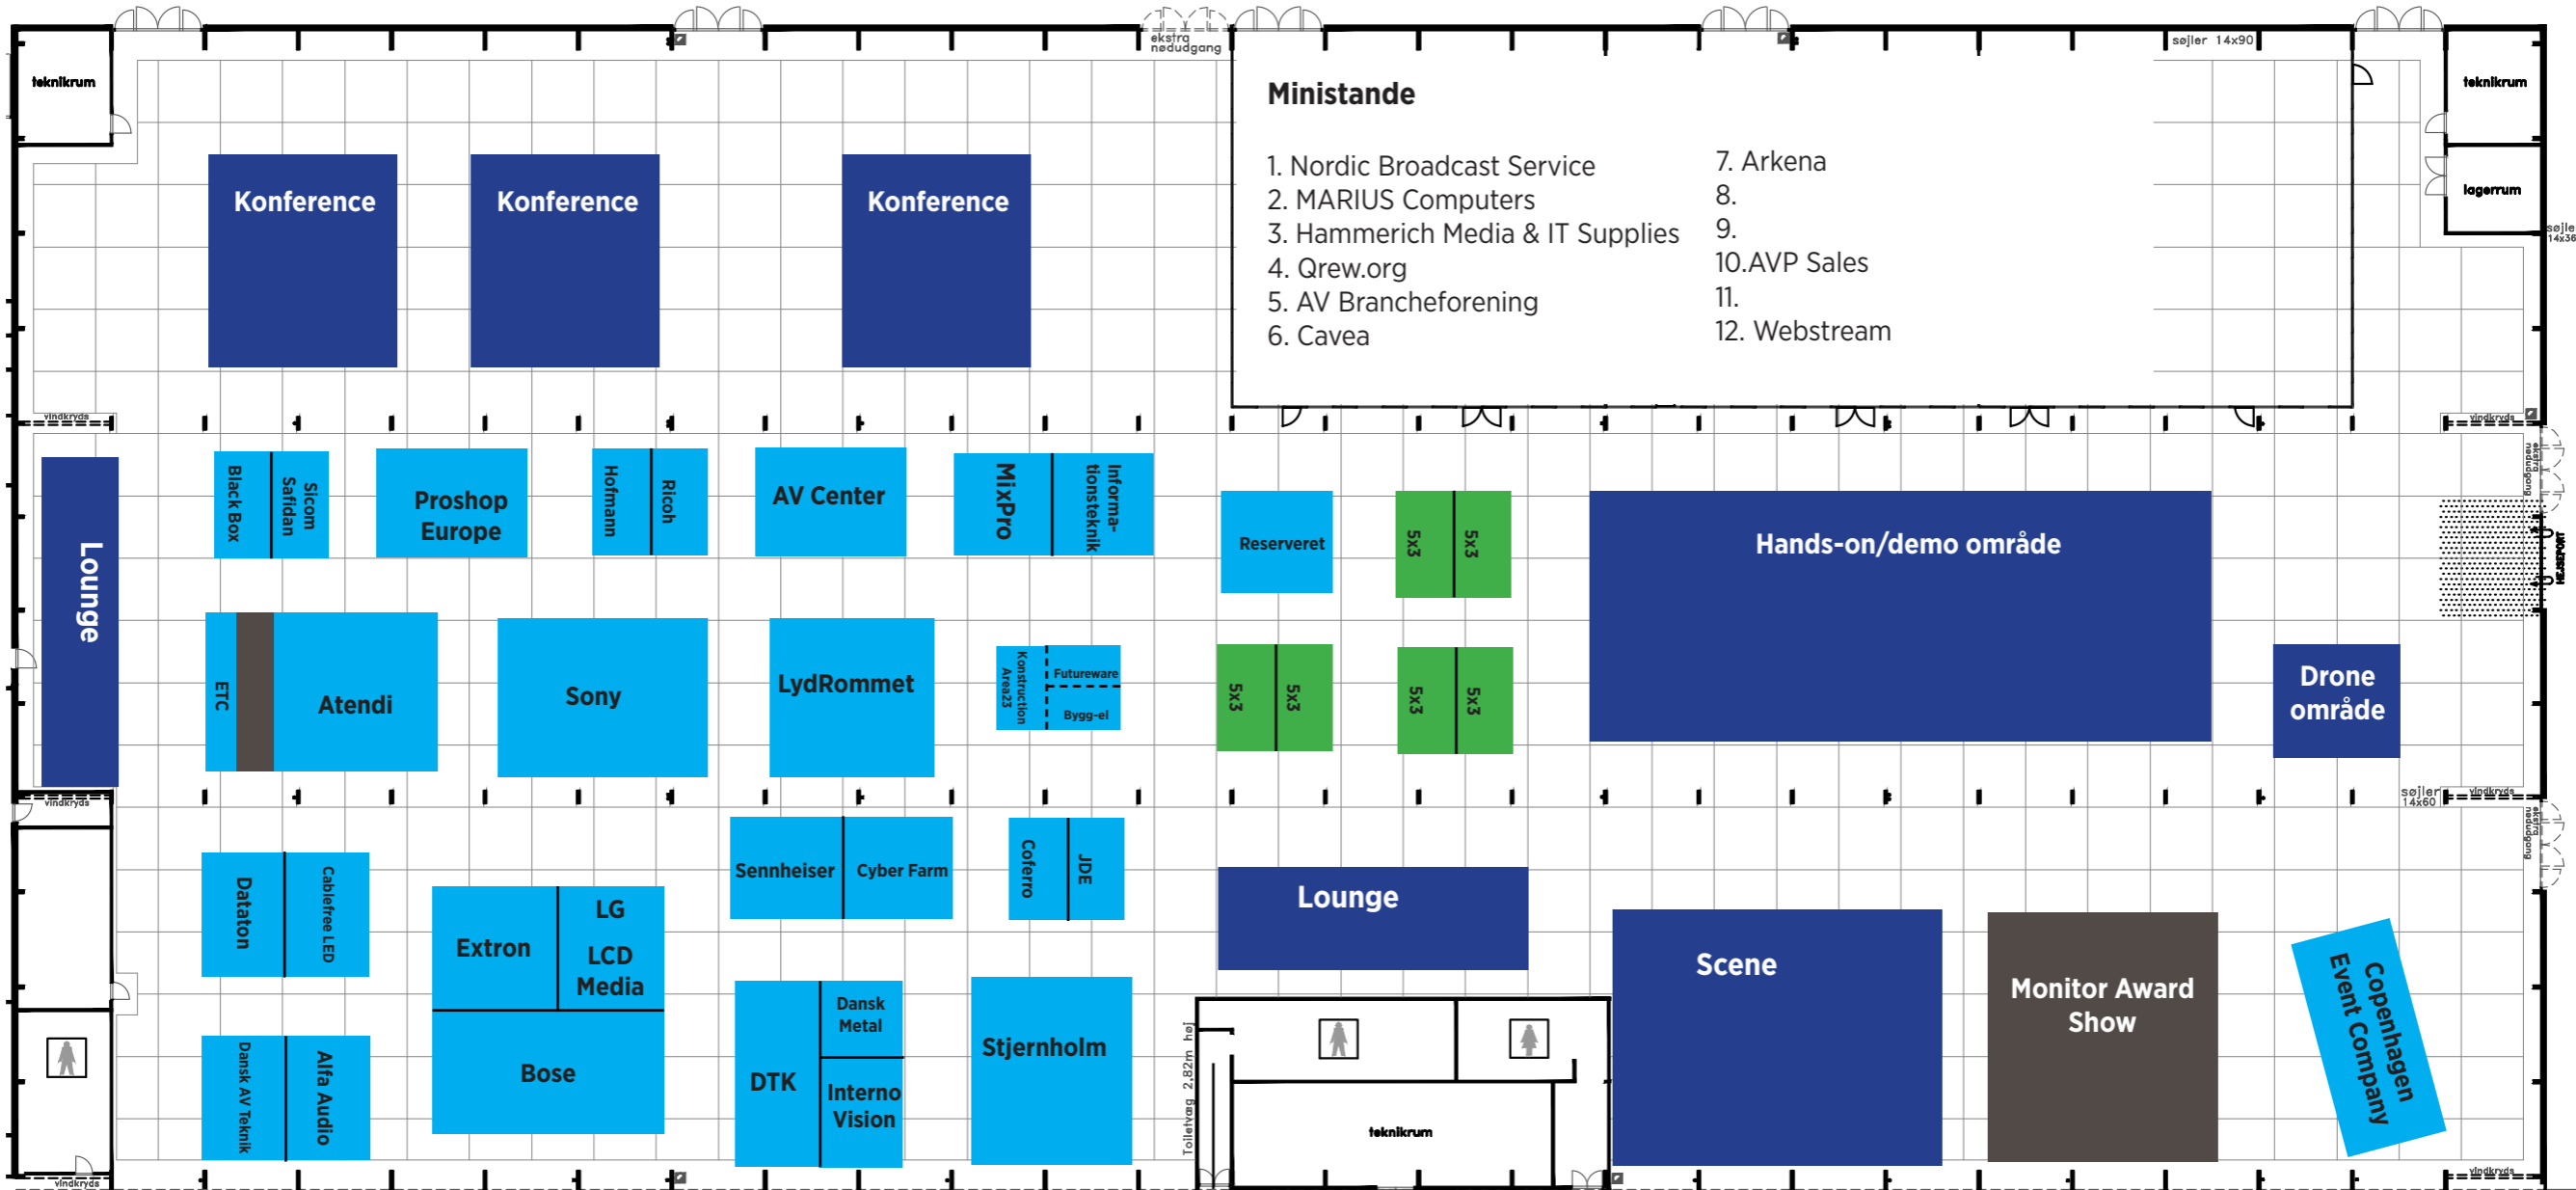

Udenfor Hal H

Mediatec Solutions

Broadcast Support

Best Broadcast Hire

Dansk Mobiscene udedørs scene

Indgang Entrance

Bendorff Media

Midtjysk AV Teknikk

I forhallen:

Dagbladet Børsen

H4.7
H470X440
HEISEPORT

H2.5
H250X440
HEISEPORT

H1.8
H180X390