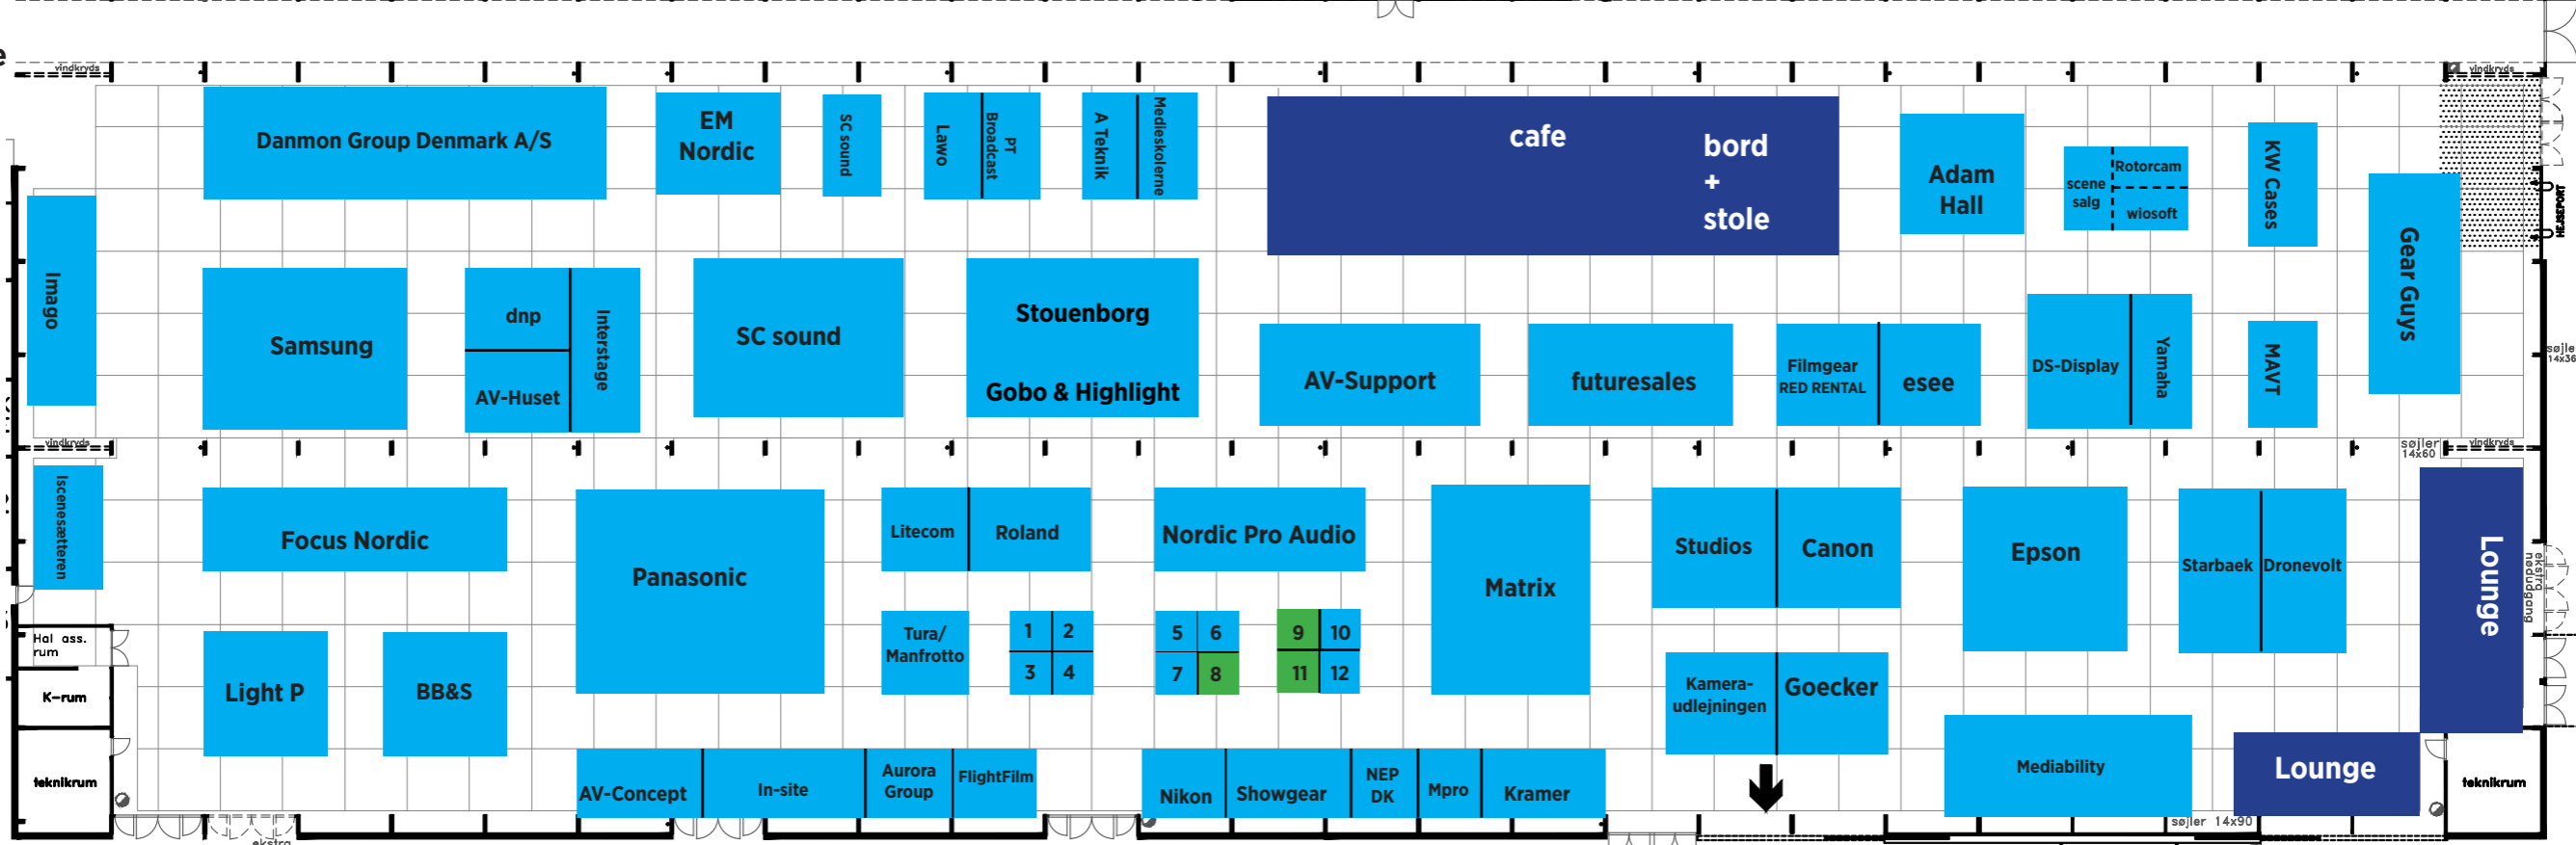

Udenfor Hal H

Mediatec Solutions

Broadcast Support

Best Broadcast Hire

Dansk Mobiscene udedørs scene

Indgang Entrance

Bendorff Media

Midtjysk AV Teknikk

I forhallen:

Dagbladet Børsen

H4.7
H470X440
HEISEPORT

H2.5
H250X440
HEISEPORT

H1.8
H180X390